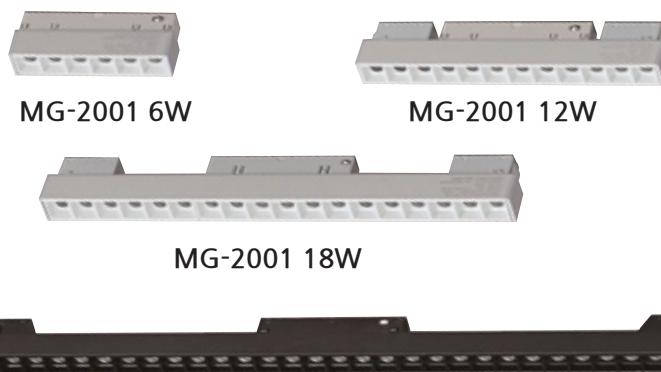

파로라이팅 마그네틱제품만의 특징

36V 마그네틱출시

- 48V마그네틱제품보다 램프에 열이 적게발생하여 제품수명이길어진다

KC 안전인증 컨버터사용-플리커 프리

Tunable White (색변환) 2700K~6000K

디밍 0-10V / A/S-2년 무상

OSRAM MODUL 적용

MG-2001 6W