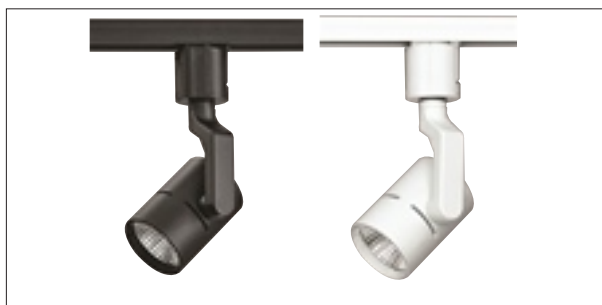

원원 54B

LAMP AC 5W,10W
CCT 3000k , 4000k , 5000K
SIZE 54Ø X H86
OPTION ON/OFF , TRIAC / 2P ,4P

LAMP AC 20W
CCT 3000k , 4000k , 5000K
SIZE 79Ø X H123
OPTION ON/OFF , TRIAC / 2P ,4P

LAMP AC 30W
CCT 3000k , 4000k , 5000K
SIZE 97Ø X H140
OPTION ON/OFF , TRIAC / 2P ,4P