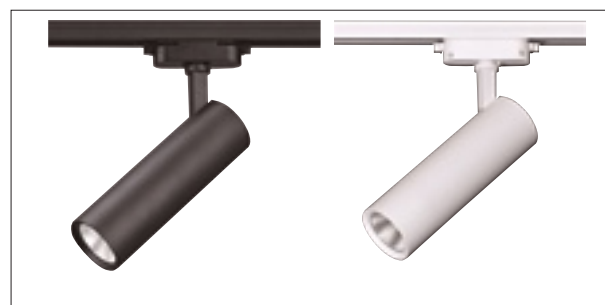

롱 COB_A형

LAMP AC 5W,10W
CCT 3000k , 4000k , 5000K
SIZE 48Ø X H140(190)
OPTION ON/OFF , TRIAC / 2P ,4P

LAMP AC 20W
CCT 3000k , 4000k , 5000K
SIZE 64Ø X H130
OPTION ON/OFF , TRIAC / 2P ,4P

LAMP AC 30W
CCT 3000k , 4000k , 5000K
SIZE 64Ø X H185
OPTION ON/OFF , TRIAC / 2P ,4P

라이팅
프라자

스
포
트

389