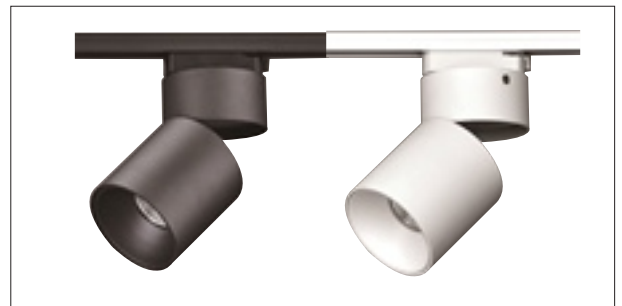

밴드형 원통

LAMP AC 15W,20W
CCT 3000k , 4000k , 5000K
SIZE 100Ø X H150
OPTION ON/OFF , TRIAC / 2P ,4P