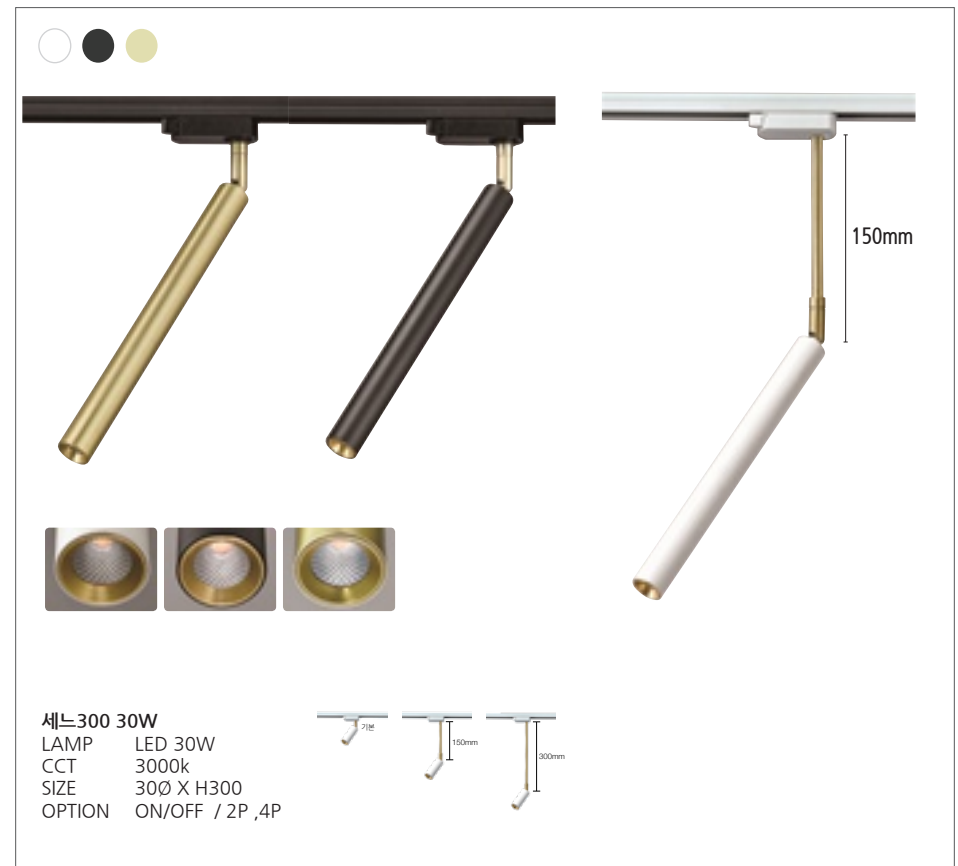

COB SPOT
SEINE 160

세느160 5W
LAMP LED 5W
CCT 3000k
SIZE 30Ø X H160
OPTION ON/OFF / 2P ,4P

COB SPOT
SEINE 200

세느200 10W
LAMP LED 10W
CCT 3000k
SIZE 40Ø X H200
OPTION ON/OFF / 2P ,4P

COB SPOT
SEINE 300

세느300 30W
LAMP LED 30W
CCT 3000k
SIZE 30Ø X H300
OPTION ON/OFF / 2P ,4P

라이팅
프라자

스
포
트

388

FARO (주)파로라이팅 / 기아조명 카다록 필요하시면 발송해드립니다

SPOT LIGHT

FAS-007_A형

LAMP AC 5W,10W,15W
CCT 3000k , 4000k , 5000K
SIZE 64Ø X H140(200)
OPTION ON/OFF , TRIAC / 2P ,4P

LAMP AC 20W
CCT 3000k , 4000k , 5000K
SIZE 75Ø X H160(220)
OPTION ON/OFF , TRIAC / 2P ,4P