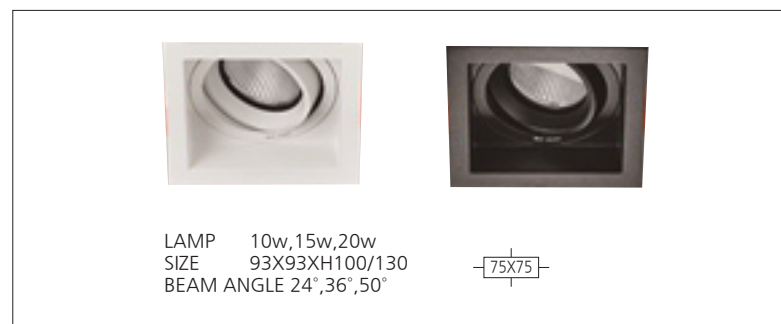

MULTI DOWN LIGHT

니즈 1등