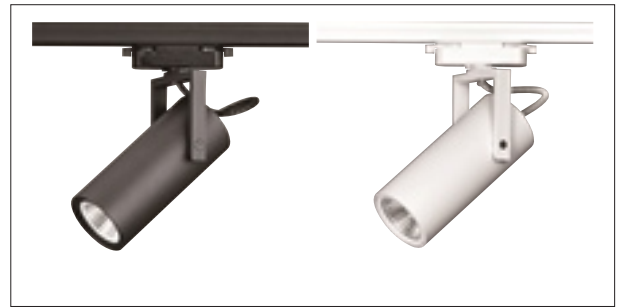

투비 SPOT

LAMP AC 10W,15W
CCT 3000k , 4000k , 5000K
SIZE 62Ø X H140(207)
OPTION ON/OFF , TRIAC / 2P ,4P