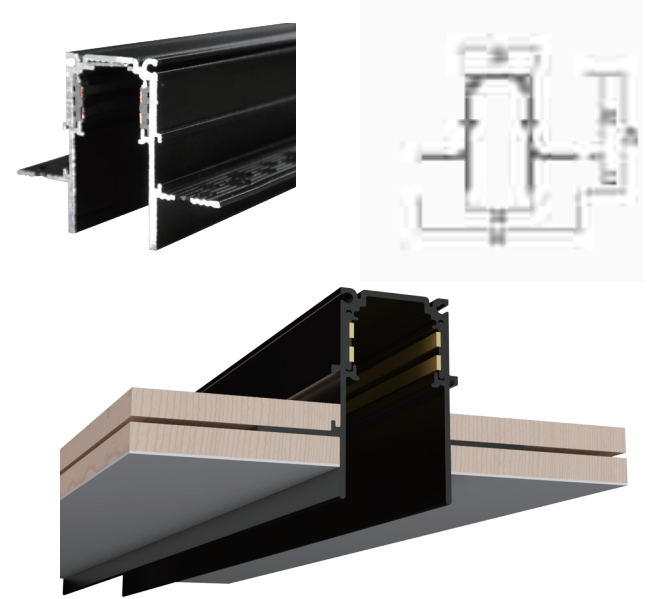

1. 직부용 트랙(S-20)

직부, 매입, 펜던트사용
 사이즈 - W 27.5 X H 52
 타공 - 29mm
 천정안 높이 52mm 이상사용가능
 직렬로 최대 10m이내로 사용권장
 외장컨버터연결시 트랙과의거리 5m이내설치

2. 매입용 트랙 A형(R-20 A)

매입전용
 사이즈 - W63 X H46
 타공 - 34mm
 천정안 높이 43mm이상 사용가능

3. 매입용 트랙 B형(R-20 B)