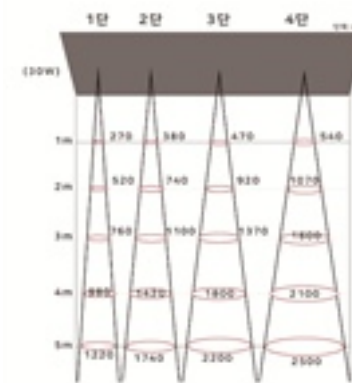

라이팅
프리자

스
포
트

385

모듈사양 AC LED COB 3000K, 4000K, 5000K

www.farolighting.co.kr