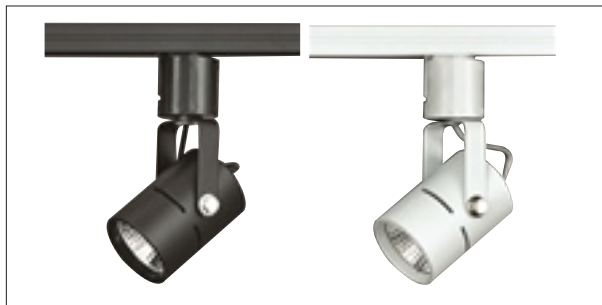

원원 54A

LAMP AC 5W,10W
CCT 3000k , 4000k , 5000K
SIZE 54Ø X H86
OPTION ON/OFF , TRIAC / 2P ,4P

LAMP AC 20W
CCT 3000k , 4000k , 5000K
SIZE 79Ø X H123
OPTION ON/OFF , TRIAC / 2P ,4P

LAMP AC 30W
CCT 3000k , 4000k , 5000K
SIZE 97Ø X H140
OPTION ON/OFF , TRIAC / 2P ,4P