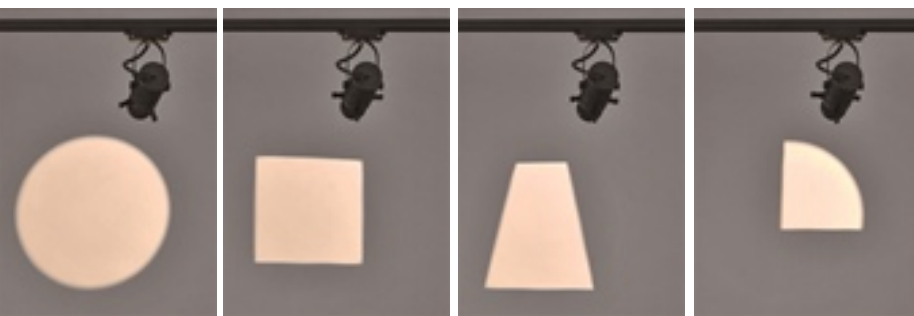

LENS SPOT LIGHT

포커싱 New FOCUSING SPOT LIGHT

포커싱 10W

LAMP AC 5W, 10w
CCT 3000k, 400k, 5000k
SIZE 60Ø X H185 (246)
BEAM ANGLE 15-20°
OPTION ON/OFF, TRIAC, 1-10V,
DALI / 2P, 4P

포커싱 30W

LAMP 30w
CCT 3000k, 400k, 5000k
SIZE 80Ø X H276 (345)
BEAM ANGLE 15-20°
OPTION ON/OFF, TRIAC, 1-10V,
DALI / 2P, 4P
WHITE / BLACK

FOCUS SPOT LIGHT | LENS COB SPOT

포커스 10W

LAMP : LED 5W, 10w
CCT : 3000k, 400k, 5000k
SIZE : 60Ø X H183 (250)
BEAM ANGLE : 15-20°
OPTION : ON/OFF, TRIAC, 1-10V,
DALI / 2P, 4P

렌즈 COB SPOT

- A/C 디밍기능 제품 (조광기 조절)
- 조명 반사면 4단 조절 가능
- 조광기 1개당 10~15ea 조광가능

포커스 30W

LAMP AC 20W, 30w
CCT 3000k, 400k, 5000k
SIZE 80Ø X H202 (276)
BEAM ANGLE 15-20°
OPTION ON/OFF, TRIAC, 1-10V,
DALI / 2P, 4P

라이팅
프리자

스
포
트

385

모듈사양 AC LED COB 3000K, 4000K, 5000K

www.farolighting.co.kr