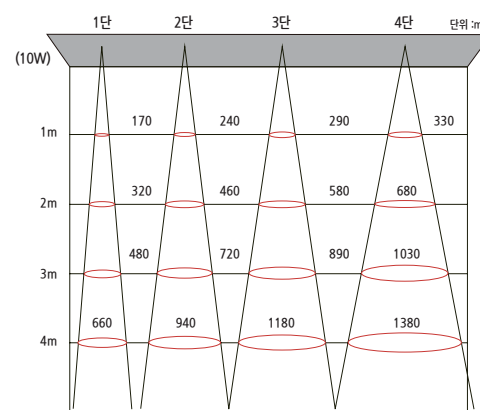

LAMP AC 5W, 10w
CCT 3000k, 400k, 5000k
SIZE 60Ø X H185 (246)
BEAM ANGLE 15-20°
OPTION ON/OFF, TRIAC, 1-10V,
DALI / 2P, 4P

포커싱 30W

LAMP 30w
CCT 3000k, 400k, 5000k
SIZE 80Ø X H276 (345)
BEAM ANGLE 15-20°
OPTION ON/OFF, TRIAC, 1-10V,
DALI / 2P, 4P
WHITE / BLACK

FOCUS SPOT LIGHT | LENS COB SPOT

포커스 10W

LAMP : LED 5W, 10w
CCT : 3000k, 400k, 5000k
SIZE : 60Ø X H183 (250)
BEAM ANGLE : 15-20°
OPTION : ON/OFF, TRIAC, 1-10V,
DALI / 2P, 4P

렌즈 COB SPOT

- A/C 디밍기능 제품 (조광기 조절)
- 조명 반사면 4단 조절 가능
- 조광기 1개당 10~15ea 조광가능

포커스 30W

LAMP AC 20W, 30w
CCT 3000k, 400k, 5000k
SIZE 80Ø X H202 (276)
BEAM ANGLE 15-20°
OPTION ON/OFF, TRIAC, 1-10V,
DALI / 2P, 4P

라이팅
프리자

스
포
트

385

모듈사양 AC LED COB 3000K, 4000K, 5000K

www.farolighting.co.kr