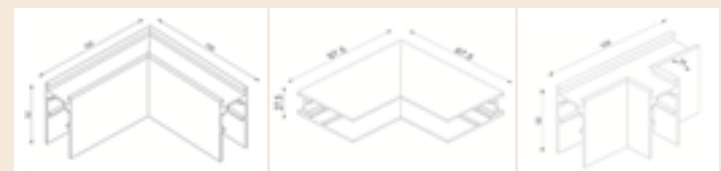

TUNABLE WHITE 2칼라색변환 0-10V Dimming / OSRAM MODUL 적용 / 플리커프리

1. 직부용 트랙(S-20)

직부, 매입, 펜던트사용
사이즈 - W 27.5 X H 52
타공 - 29mm
천정안 높이 52mm 이상사용가능
직렬로 최대 10m이내로 사용권장
외장컨버터연결시 트랙과의거리 5m이내설치

2. 매입용 트랙 A형(R-20 A)

매입전용
사이즈 - W63 X H46
타공 - 34mm
천정안 높이 43mm이상 사용가능

3. 매입용 트랙 B형(R-20 B)

매입전용
사이즈 - W62 X H46
타공 - 34 mm
천정안 높이 32mm이상사용가능

마그네틱레일 부속

전원연결

일자연결

ㄱ자연결

T자 전원연결

내장형 트랙컨버터

100W / 244*22*42
200W / 318*22*45

외장형 컨버터(방수형)

100W	199*63*36	KC인증
150W	219*63*36	KC인증
240W	244*71*38	KC인증
320W	252*90*44	KC인증