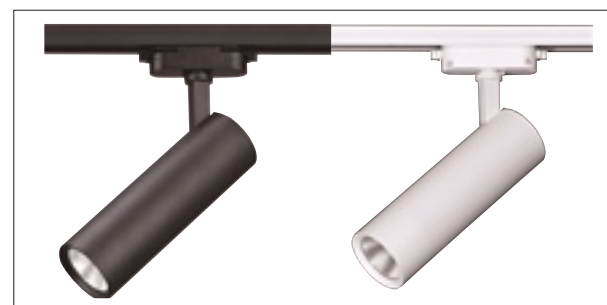

롱 COB_A형

LAMP AC 5W,10W
CCT 3000k , 4000k , 5000K
SIZE 48Ø X H140(190)
OPTION ON/OFF , TRIAC / 2P ,4P

LAMP AC 20W
CCT 3000k , 4000k , 5000K
SIZE 64Ø X H130
OPTION ON/OFF , TRIAC / 2P ,4P

LAMP AC 30W
CCT 3000k , 4000k , 5000K
SIZE 64Ø X H185
OPTION ON/OFF , TRIAC / 2P ,4P

라이팅
프라자

스
포
트

389