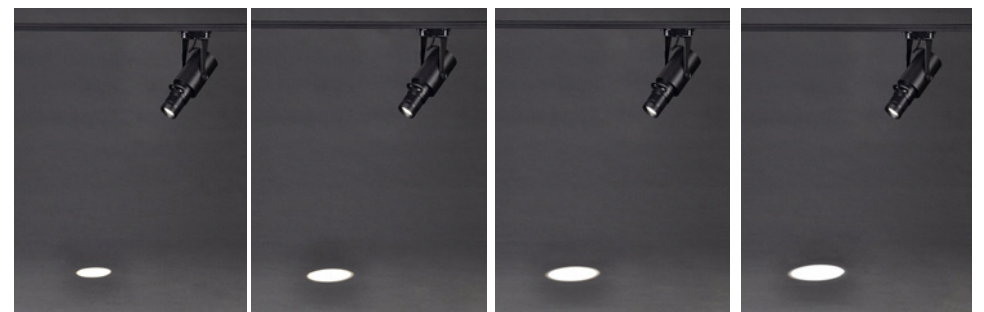

LENS SPOT LIGHT

포커싱 New FOCUSING SPOT LIGHT

포커싱 30W

LAMP 30W
CCT 3000K, 4000K, 5000K
SIZE 80Ø X H276 (345)
BEAM ANGLE 15-20°
OPTION ON/OFF, TRIAC, 1-10V
DALI / 2P, 4P
WHITE / BLACK

포커싱 10W

LAMP AC 5W, 10W
CCT 3000K, 4000K, 5000K
SIZE 60Ø X H185 (246)
BEAM ANGLE 15-20°
OPTION ON/OFF, TRIAC, 1-10V
DALI / 2P, 4P

FOCUS SPOT LIGHT | LENS COB SPOT

포커스 10W

LAMP : LED 5W, 10W
CCT : 3000K, 4000K, 5000K
SIZE : 60Ø X H183 (250)
BEAM ANGLE : 15-20°
OPTION : ON/OFF, TRIAC, 1-10V,
DALI / 2P, 4P

포커스 COB SPOT

- A/C 디밍기능 제품 (조광기 조절)
- 조명 반사면 4단 조절 가능
- 조광기 1개당 10~15ea 조광가능

포커스 30W

LAMP AC 20W, 30W
CCT 3000K, 4000K, 5000K
SIZE 80Ø X H202 (276)
BEAM ANGLE 15-20°
OPTION ON/OFF, TRIAC, 1-10V,
DALI / 2P, 4P