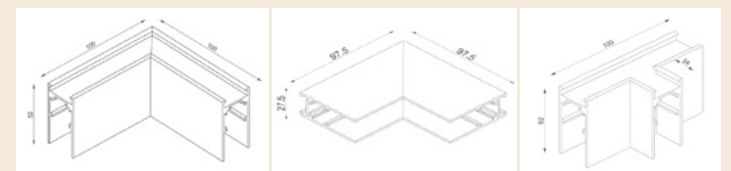

MAGNETIC SYSTEM LIGHT

MG_2009

LAMP : LED 2WX5
CCT : 3000K, 4000K (WH, BK)
SIZE : 138X34.5XH55
BEAM ANGLE : 24°

LAMP : LED 2WX10
CCT : 3000K, 4000K (WH, BK)
SIZE : 270X34.5XH55
BEAM ANGLE : 24°

1. 직부용 트랙(S-20)

직부,매입,펜던트사용
사이즈 - W27.5 X H52
타공 - 30mm
천정안 높이52mm 이상사용가능
직렬로 최대 10m이내로 사용권장
외장컨버터연결시 트랙과의거리 5m이내설치

2.매입용 트랙 A형(R-20 A)

매입전용
사이즈 - W63 XH46
타공 - 34mm
천정안 높이 43mm이상 사용가능

3.매입용 트랙 B형(R-20 B)

매입전용
사이즈 - W62 X H46
타공 - 34 mm
천정안 높이 32mm이상사용가능

마그네틱레일 부속

전원연결

일자연결

ㄱ자연결

직부용

T자 전원연결

내장형 트랙컨버터

외장형 컨버터(방수형)

100W	199*63*36	KC인증
150W	219*63*36	KC인증
240W	244*71*38	KC인증
320W	252*90*44	KC인증