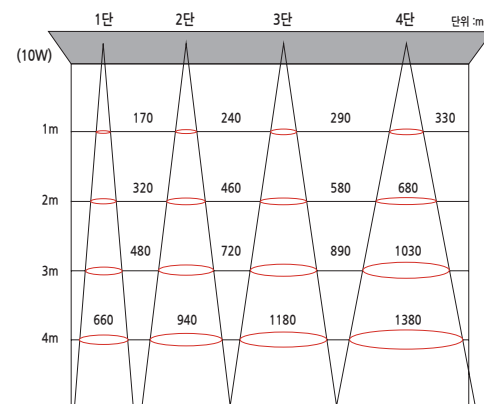

LAMP 30W
CCT 3000K, 4000K, 5000K
SIZE 80Ø X H276 (345)
BEAM ANGLE 15-20°
OPTION ON/OFF, TRIAC, 1-10V
DALI / 2P, 4P
WHITE / BLACK

포커싱 10W

LAMP AC 5W, 10W
CCT 3000K, 4000K, 5000K
SIZE 60Ø X H185 (246)
BEAM ANGLE 15-20°
OPTION ON/OFF, TRIAC, 1-10V
DALI / 2P, 4P

FOCUS SPOT LIGHT | LENS COB SPOT

포커스 10W

LAMP : LED 5W, 10W
CCT : 3000K, 4000K, 5000K
SIZE : 60Ø X H183 (250)
BEAM ANGLE : 15-20°
OPTION : ON/OFF, TRIAC, 1-10V,
DALI / 2P, 4P

포커스 COB SPOT

- A/C 디밍기능 제품 (조광기 조절)
- 조명 반사면 4단 조절 가능
- 조광기 1개당 10~15ea 조광가능

포커스 30W

LAMP AC 20W, 30W
CCT 3000K, 4000K, 5000K
SIZE 80Ø X H202 (276)
BEAM ANGLE 15-20°
OPTION ON/OFF, TRIAC, 1-10V,
DALI / 2P, 4P

반사각도 조절 SPOT LIGHT

LIGHTING NEWS
2권
다들·스플
222

			
FAS_009			
LAMP LED 10W	LAMP LED 15W	LAMP LED 20W	LAMP LED 30W
CCT 3000K, 4000K, 5000K	CCT 3000K, 4000K, 5000K	CCT 3000K, 4000K, 5000K	CCT 3000K, 4000K, 5000K
SIZE 55Ø X 140(208)	SIZE 65Ø X 147(211)	SIZE 75Ø X 159(217)	SIZE 85Ø X 167(217)
BEAM ANGLE : 20-50°	BEAM ANGLE : 20-50°	BEAM ANGLE : 20-50°	BEAM ANGLE : 20-50°
OPTION : TRIAC	OPTION : TRIAC	OPTION : TRIAC	OPTION : TRIAC