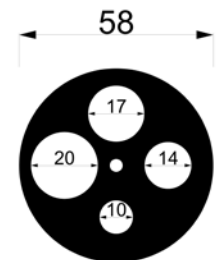

LAMP 30W
CCT 3000K, 4000K, 5000K
SIZE 80Ø X H276 (345)
BEAM ANGLE 15-20°
OPTION ON/OFF, TRIAC, 1-10V
DALI / 2P, 4P
WHITE / BLACK

포커싱 10W

LAMP AC 5W, 10W
CCT 3000K, 4000K, 5000K
SIZE 60Ø X H185 (246)
BEAM ANGLE 15-20°
OPTION ON/OFF, TRIAC, 1-10V
DALI / 2P, 4P

FOCUS SPOT LIGHT | LENS COB SPOT

포커스 10W

LAMP : LED 5W, 10W
CCT : 3000K, 4000K, 5000K
SIZE : 60Ø X H183 (250)
BEAM ANGLE : 15-20°
OPTION : ON/OFF, TRIAC, 1-10V,
DALI / 2P, 4P

포커스 COB SPOT

- A/C 디밍기능 제품 (조광기 조절)
- 조명 반사면 4단 조절 가능
- 조광기 1개당 10~15ea 조광가능

포커스 30W

LAMP AC 20W, 30W
CCT 3000K, 4000K, 5000K
SIZE 80Ø X H202 (276)
BEAM ANGLE 15-20°
OPTION ON/OFF, TRIAC, 1-10V,
DALI / 2P, 4P

반사각도 조절 SPOT LIGHT

LIGHTING NEWS
2권
다들·스플
222

			
FAS_009			
LAMP LED 10W	LAMP LED 15W	LAMP LED 20W	LAMP LED 30W
CCT 3000K, 4000K, 5000K	CCT 3000K, 4000K, 5000K	CCT 3000K, 4000K, 5000K	CCT 3000K, 4000K, 5000K
SIZE 55Ø X 140(208)	SIZE 65Ø X 147(211)	SIZE 75Ø X 159(217)	SIZE 85Ø X 167(217)
BEAM ANGLE : 20-50°	BEAM ANGLE : 20-50°	BEAM ANGLE : 20-50°	BEAM ANGLE : 20-50°
OPTION : TRIAC	OPTION : TRIAC	OPTION : TRIAC	OPTION : TRIAC