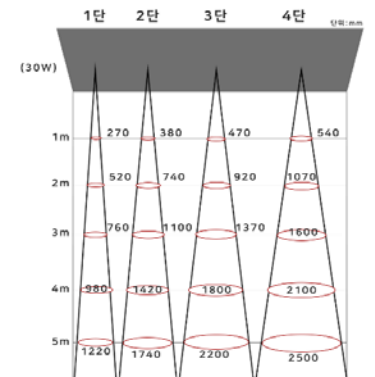

LAMP 30W
CCT 3000K, 4000K, 5000K
SIZE 80Ø X H276 (345)
BEAM ANGLE 15-20°
OPTION ON/OFF, TRIAC, 1-10V
DALI / 2P, 4P
WHITE / BLACK

포커싱 10W

LAMP AC 5W, 10W
CCT 3000K, 4000K, 5000K
SIZE 60Ø X H185 (246)
BEAM ANGLE 15-20°
OPTION ON/OFF, TRIAC, 1-10V
DALI / 2P, 4P

FOCUS SPOT LIGHT | LENS COB SPOT

포커스 10W

LAMP : LED 5W, 10W
CCT : 3000K, 4000K, 5000K
SIZE : 60Ø X H183 (250)
BEAM ANGLE : 15-20°
OPTION : ON/OFF, TRIAC, 1-10V,
DALI / 2P, 4P

포커스 COB SPOT

- A/C 디밍기능 제품 (조광기 조절)
- 조명 반사면 4단 조절 가능
- 조광기 1개당 10~15ea 조광가능

포커스 30W

LAMP AC 20W, 30W
CCT 3000K, 4000K, 5000K
SIZE 80Ø X H202 (276)
BEAM ANGLE 15-20°
OPTION ON/OFF, TRIAC, 1-10V,
DALI / 2P, 4P

반사각도 조절 SPOT LIGHT

LIGHTING NEWS
2권
다들·스플
222

			
FAS_009			
LAMP LED 10W	LAMP LED 15W	LAMP LED 20W	LAMP LED 30W
CCT 3000K, 4000K, 5000K	CCT 3000K, 4000K, 5000K	CCT 3000K, 4000K, 5000K	CCT 3000K, 4000K, 5000K
SIZE 55Ø X 140(208)	SIZE 65Ø X 147(211)	SIZE 75Ø X 159(217)	SIZE 85Ø X 167(217)
BEAM ANGLE : 20-50°	BEAM ANGLE : 20-50°	BEAM ANGLE : 20-50°	BEAM ANGLE : 20-50°
OPTION : TRIAC	OPTION : TRIAC	OPTION : TRIAC	OPTION : TRIAC