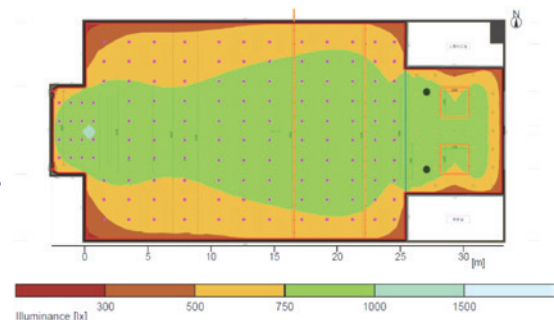

MSS 1구
Size W185×D185×H140
Lamp COB 40W

MSS 2구
Size W345×D185×H140
Lamp COB 40W×2

MCS 1구
Size W192×D192×H160
Lamp COB 40W

MCS 2구
Size W364×D192×H160
Lamp COB 40W×2

제품을 구매하시는
고객님께 무료로
실내조명 시뮬레이션을
지원해 드립니다.