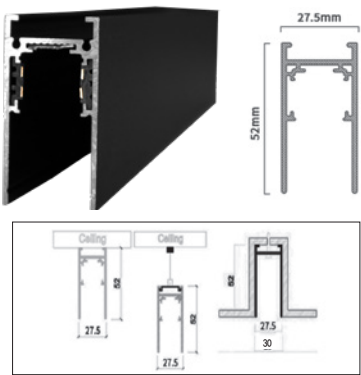

MG 2008	소비전력	SIZE	CCT	COLOR	POWER	CRI
	6W	124 X 34 X 72	3K,4K	BK	DC36V	90
	12W	232 X 34 X 72				
	18W	340 X 34 X 72				

MAGNETIC SYSTEM LIGHT

MG_2009

LAMP : LED 2WX5
 CCT : 3000K, 4000K (WH, BK)
 SIZE : 138X34.5XH55
 BEAM ANGLE : 24°

LAMP : LED 2WX10
 CCT : 3000K, 4000K (WH, BK)
 SIZE : 270X34.5XH55
 BEAM ANGLE : 24°

1. 직부용 트랙(S-20)

직부,매입,펜던트사용
 사이즈 - W27.5 X H52
 타공 - 30mm
 천정안 높이52mm 이상사용가능
 직렬로 최대 10m이내로 사용권장
 외장컨버터연결시 트랙과의거리 5m이내설치