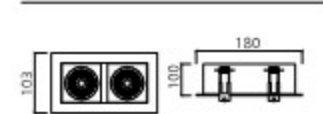

스퀘어 COB 2구

Housing	Die Casting
Size	W180×D103×H100
Hole	160×85
Lamp	LED COB 10W×2 AC 디밍 10W, 20W
Temp	3000K, 4000K, 5000K
Angle	24°
Dimming	Triac, 1-10V, Dali

스퀘어 COB 1구

Housing	Die Casting
Size	W103×D103×H100
Hole	85×85
Lamp	LED COB 10W AC 디밍 10W, 20W
Temp	3000K, 4000K, 5000K
Angle	24°
Dimming	Triac, 1-10V, Dali