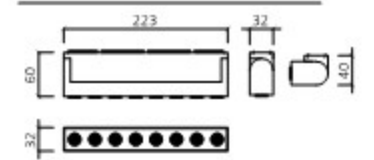

PRODUCT INFO