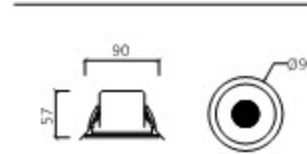

폰드 75
Housing Die Casting
Size Ø90×H53
Hole Ø75
Lamp LED COB 12W
Temp 3000K, 4000K
Angle 36°
Dimming Triac, 1-10V, Dali