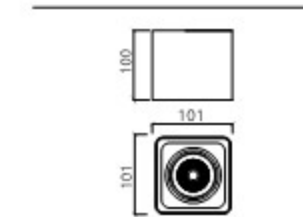

DOWN LIGHT

COB
모더나 직부

모더나 3등 직부

모더나 2등 직부

모더나 1등 직부

PRODUCT INFO

모더나 3등 직부
Housing Die Casting
Size W291×D101×H100
Lamp LED COB 8W×3
Angle 24°

모더나 2등 직부
Housing Die Casting
Size W196×D101×H100
Lamp LED COB 8W×2
Angle 24°