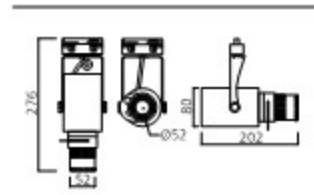

MAGNET SPOT LIGHT IMAGE

SPOT LIGHT

LENS COB SPOT FOCUS

포커스 레일형, 직부형 10W

PRODUCT INFO

포커스 10W_레일형, 직부형

Housing Die Casting
Size Ø60×H183 (250)
Lamp AC LED COB 5W, 10W
Temp 3000K, 4000K, 5000K
Dimming AC 디밍

포커스 레일형, 직부형 20W, 30W