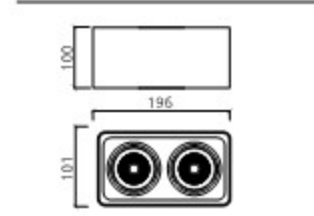

DOWN LIGHT

COB
모더나 직부

모더나 3등 직부

모더나 2등 직부

모더나 1등 직부

PRODUCT INFO

모더나 3등 직부
Housing Die Casting
Size W291×D101×H100
Lamp LED COB 8W×3
Angle 24°

모더나 2등 직부
Housing Die Casting
Size W196×D101×H100
Lamp LED COB 8W×2
Angle 24°