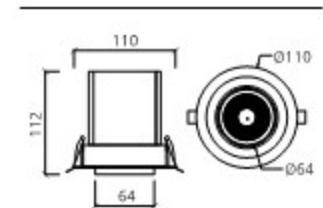

DOWN LIGHT

COB
리프트 80

DOWN LIGHT

PRODUCT INFO

리프트 80

Housing Die Casting
Size Ø90×H80
Hole Ø80
Lamp LED COB 10W
Temp 3000K, 4000K, 5000K
Dimming Triac, 1-10V, Dali

리프트 100

DOWN LIGHT