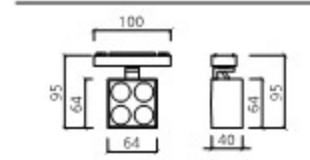

PRODUCT INFO