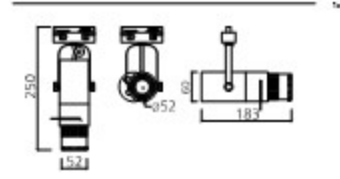

MAGNET SPOT LIGHT IMAGE

SPOT LIGHT

LENS COB SPOT FOCUS

포커스 레일형, 직부형 10W

PRODUCT INFO

포커스 10W_레일형, 직부형

Housing Die Casting
Size Ø60×H183 (250)
Lamp AC LED COB 5W, 10W
Temp 3000K, 4000K, 5000K
Dimming AC 디밍

포커스 레일형, 직부형 20W, 30W