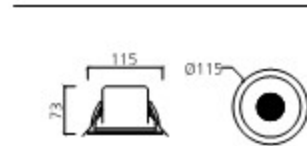

폰드 100
Housing Die Casting
Size Ø115×H66
Hole Ø100
Lamp LED COB 18W
Temp 3000K, 4000K
Angle 36°
Dimming Triac, 1-10V, Dali