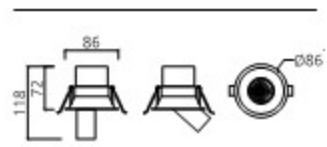

세느 110

SPOT LIGHT

COB SEINE 110