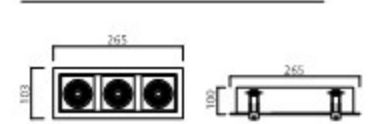

SQUARE COB DOWN LIGHT

DOWN LIGHT

YCD_26

스퀘어 COB 3구 DOWN LIGHT

스퀘어 COB 2구 DOWN LIGHT

스퀘어 COB 1구 DOWN LIGHT

PRODUCT INFO

스퀘어 COB 3구