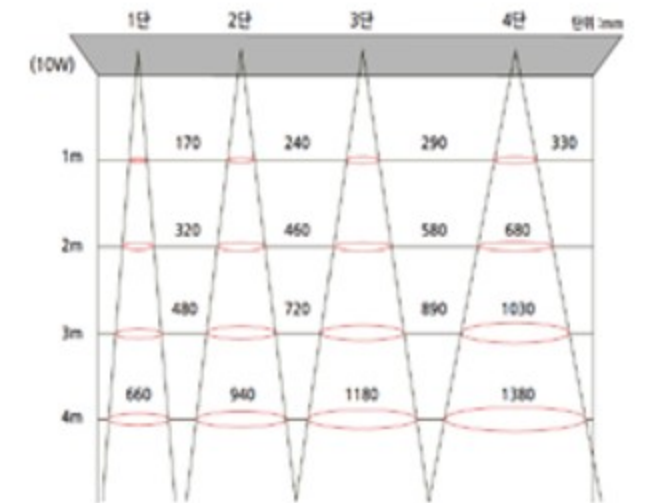

렌즈 COB SPOT

- A/C 디밍기능 제품 (조광기 조절)
- 조명 반사면 4단 조절 가능