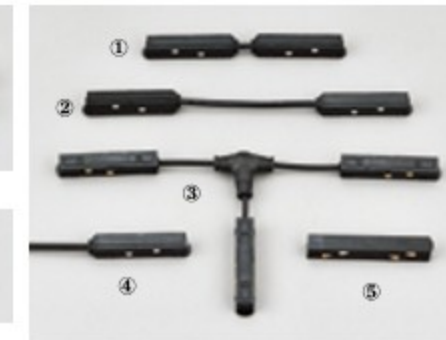

Accessories

레일(매입형/직부형)

T자 X자
WALL ㄱ자

① 일자 전원 연결 대
② ㄱ자 전원 연결
③ T자 전원 연결
④ 전원 연결
⑤ 일자 전원 연결 소

컨버터

직부형 ㄱ자 연결부속

MG_LIGHT

MAGNET SYSTEM