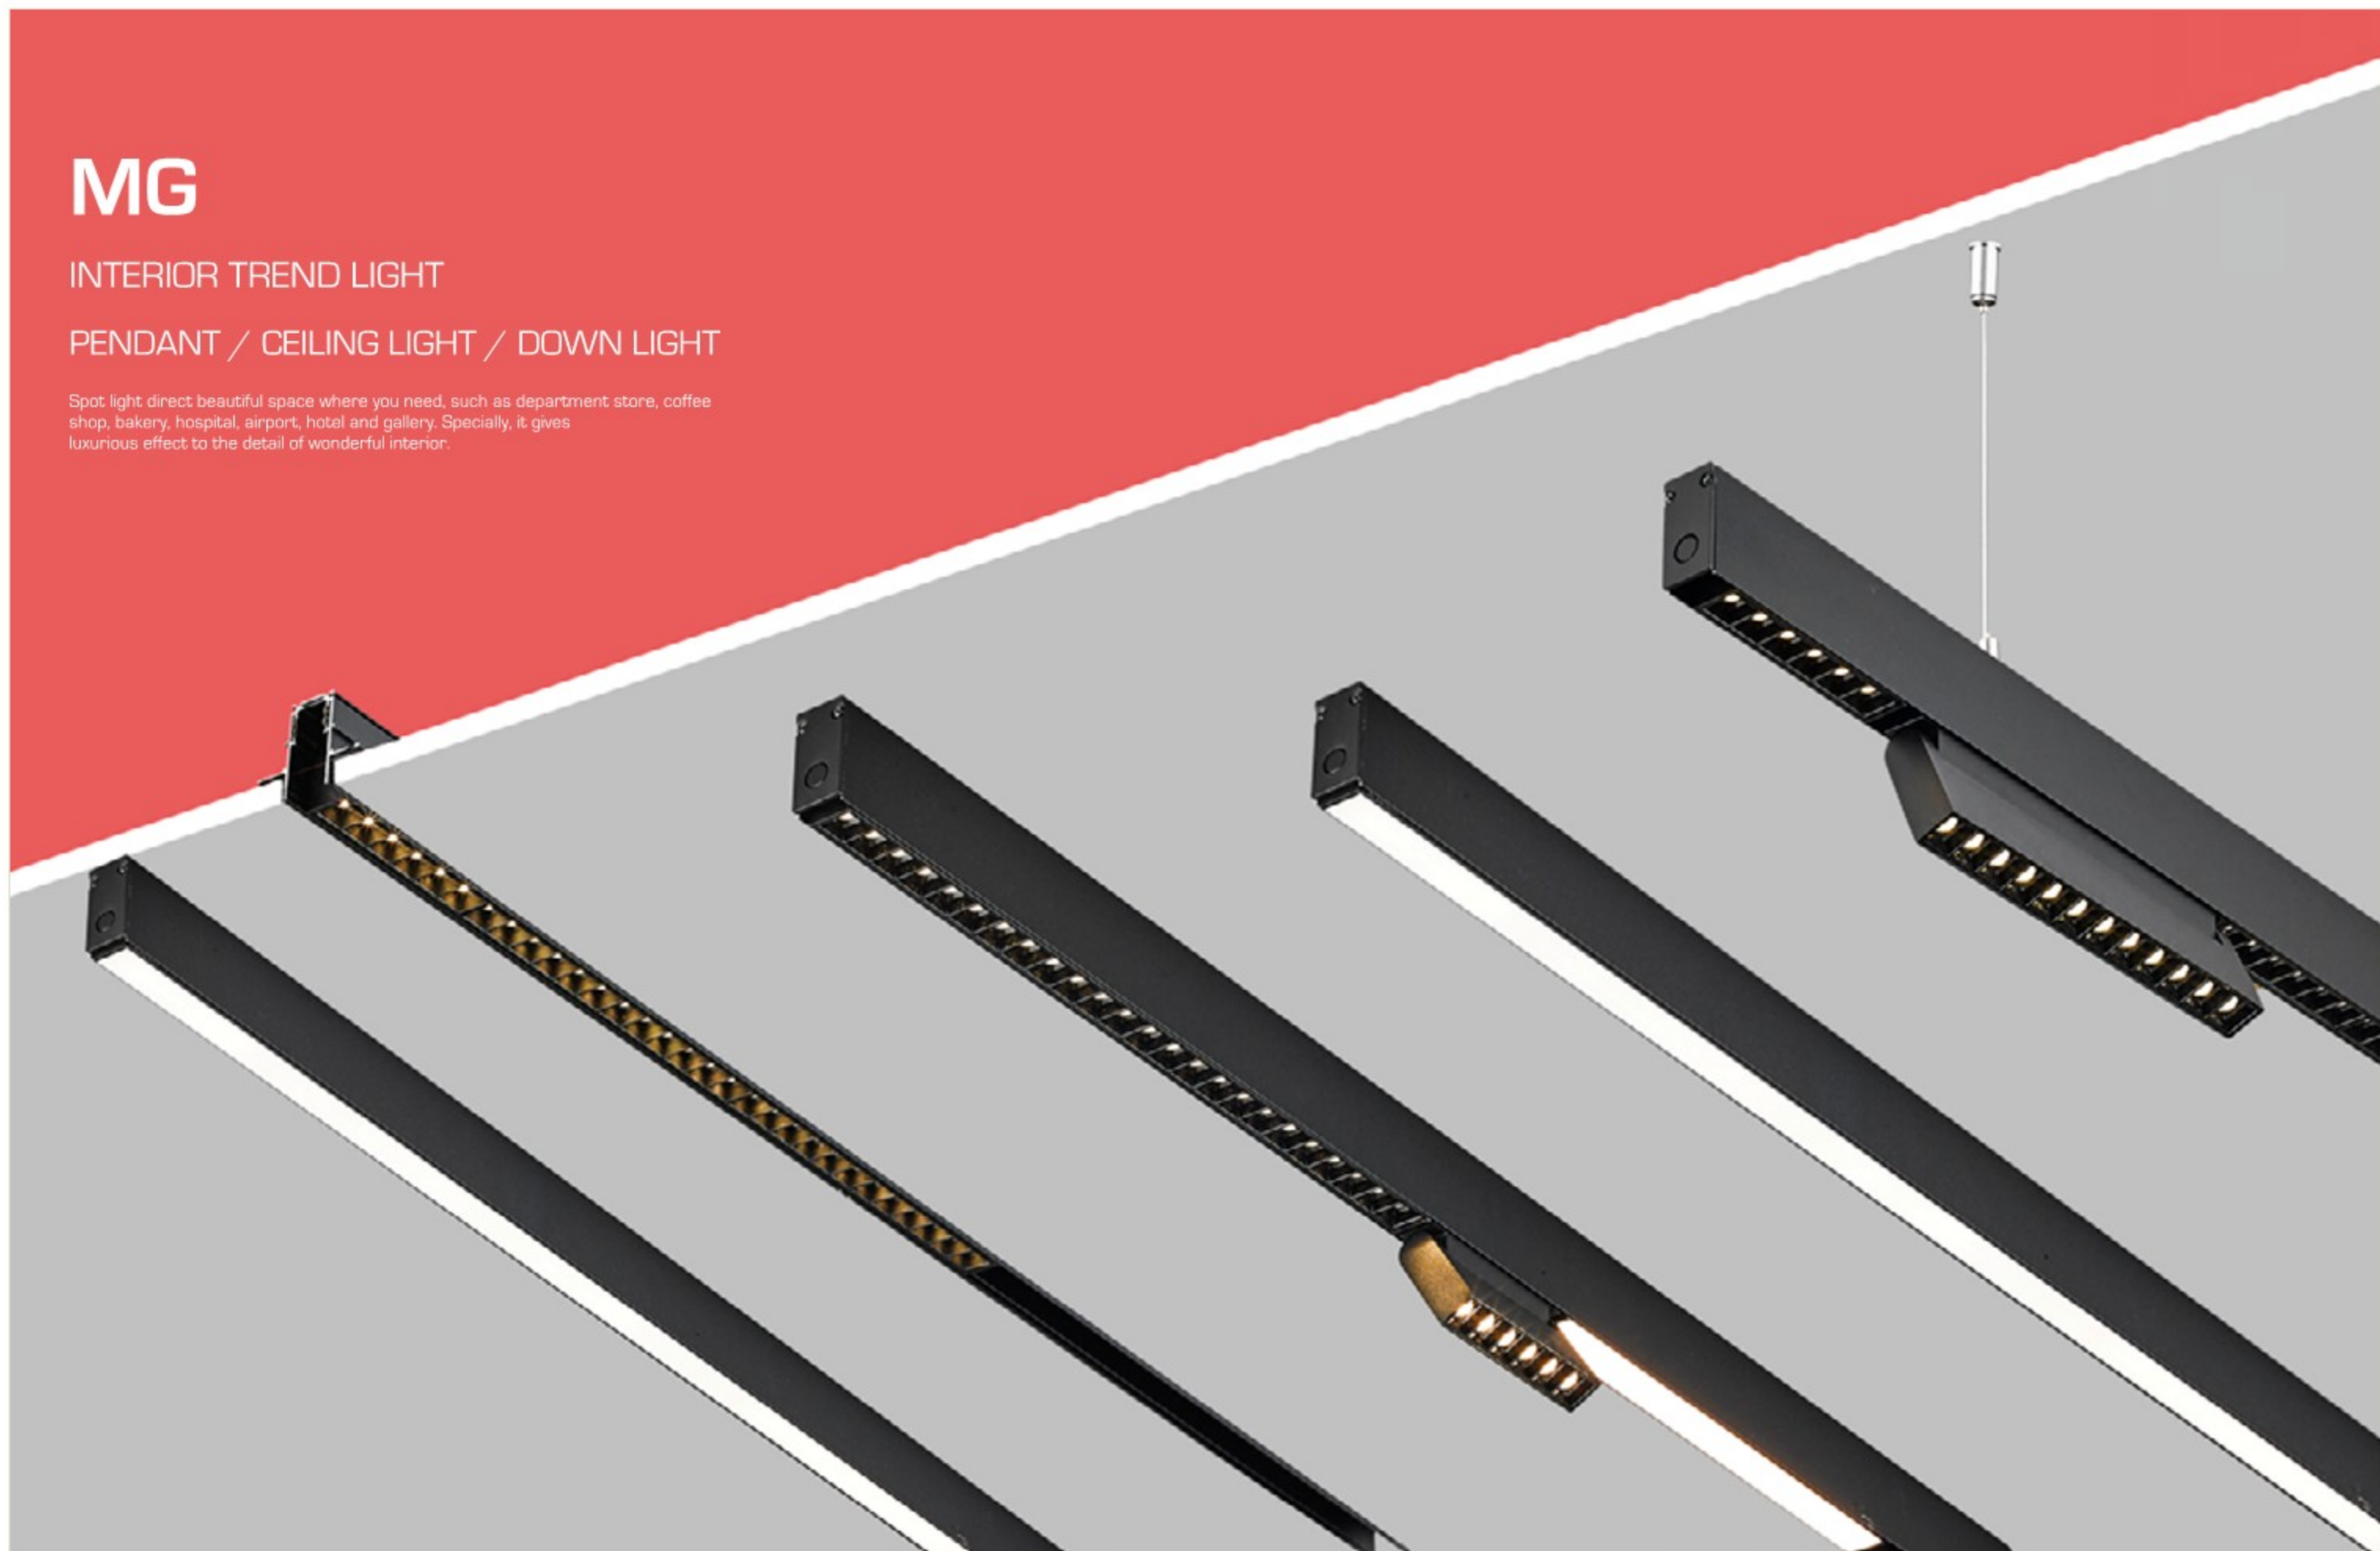

본 카탈로그의 내용을 사전승인 없이 무단 전재 및 재배포 경우
관련 법령에 의거 제재를 받을수 있습니다.

FARO

파 로 라 이 텅

SPOT · DOWN LIGHT · PENDANT · OUTDOOR LIGHT

MG

INTERIOR TREND LIGHT

PENDANT / CEILING LIGHT / DOWN LIGHT

Spot light direct beautiful space where you need, such as department store, coffee shop, bakery, hospital, airport, hotel and gallery. Specially, it gives luxurious effect to the detail of wonderful interior.