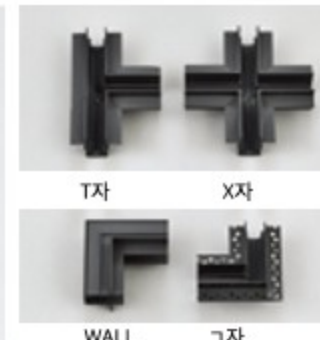

Accessories

레일(매입형/직부형)

T자 X자
WALL ㄱ자

① 일자 전원 연결 대
② ㄱ자 전원 연결
③ T자 전원 연결
④ 전원 연결
⑤ 일자 전원 연결 소

컨버터

직부형 ㄱ자 연결부속

MG_LIGHT

MAGNET SYSTEM