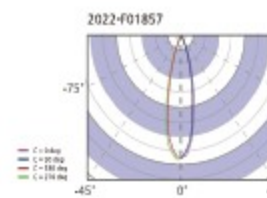

DOWN LIGHT 20W

DOWN LIGHT

Down light direct beautiful space where you need, such as department store, coffee shop, bakery, hospital, airport, hotel and gallery. Specially, it gives luxurious effect to the detail of wonderful interior.

POWER CONSUMPTION (소비전력)	20W	
INPUT VOLTAGE	AC 220V/50-60HZ	
PKG VOLTAGE FORWARD	DC36V	
INPUT POWER	20W	
OUTPUT POWER	18.7W	
PKG CURRENT	500 0mmA	
COLOR TEMPER	3000K	4000K
PRODUCT LUMINOUS FLUX @80(광속)	1757LM	1963LM
PRODUCT EFFICIENCY @80 (효율)	94LM	105LM
CRi (연색성)	Ra90 이상	
POWER FACTOR	0.95