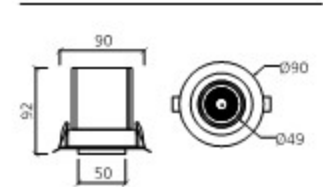

DOWN LIGHT

COB
리프트 80

DOWN LIGHT

PRODUCT INFO

리프트 80

Housing Die Casting
Size Ø90×H80
Hole Ø80
Lamp LED COB 10W
Temp 3000K, 4000K, 5000K
Dimming Triac, 1-10V, Dali

리프트 100

DOWN LIGHT