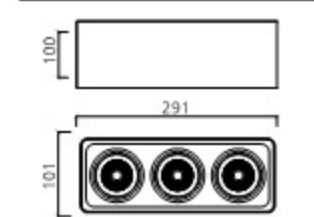

DOWN LIGHT

COB
모더나 직부

모더나 3등 직부

모더나 2등 직부

모더나 1등 직부

PRODUCT INFO

모더나 3등 직부
Housing Die Casting
Size W291×D101×H100
Lamp LED COB 8W×3
Angle 24°

모더나 2등 직부
Housing Die Casting
Size W196×D101×H100
Lamp LED COB 8W×2
Angle 24°