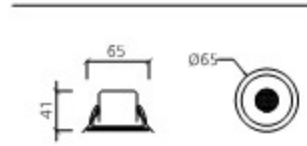

DOWN LIGHT

COB
폰드 55

DOWN LIGHT

폰드 75

DOWN LIGHT

폰드 100

DOWN LIGHT

PRODUCT INFO