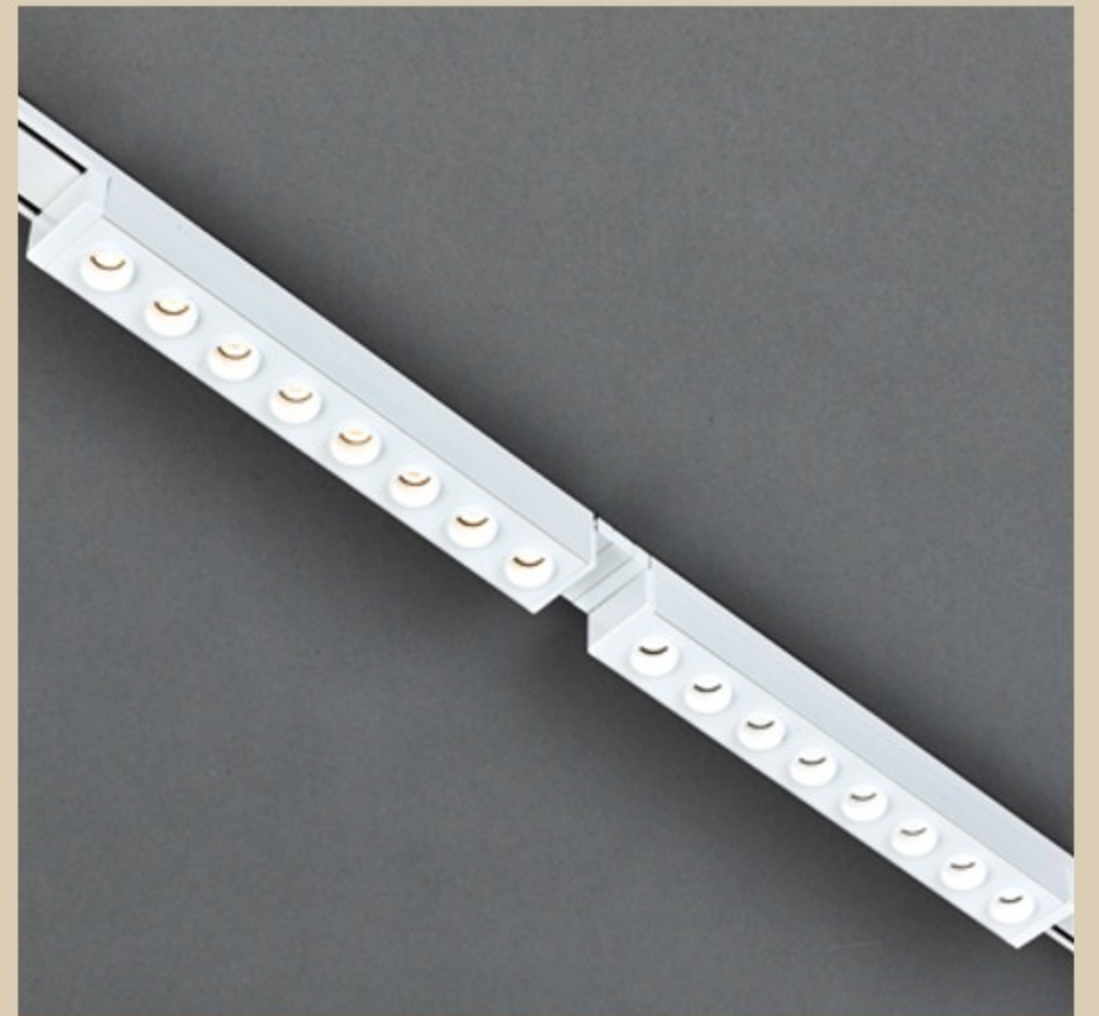

MG_LIGHT

MAGNET SYSTEM

Spot light direct beautiful space where you need, such as department store, coffee shop, bakery, hospital, airport, hotel and gallery. Specially, it gives luxurious effect to the detail of wonderful interior