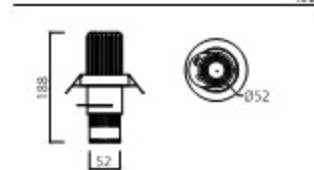

포커스 30W_레일형, 직부형

Housing Die Casting
Size Ø80×H202 (276)
Lamp AC LED COB 20W, 30W
Temp 3000K, 4000K, 5000K
Dimming AC 디밍

포커스 매입형 10W, 15W